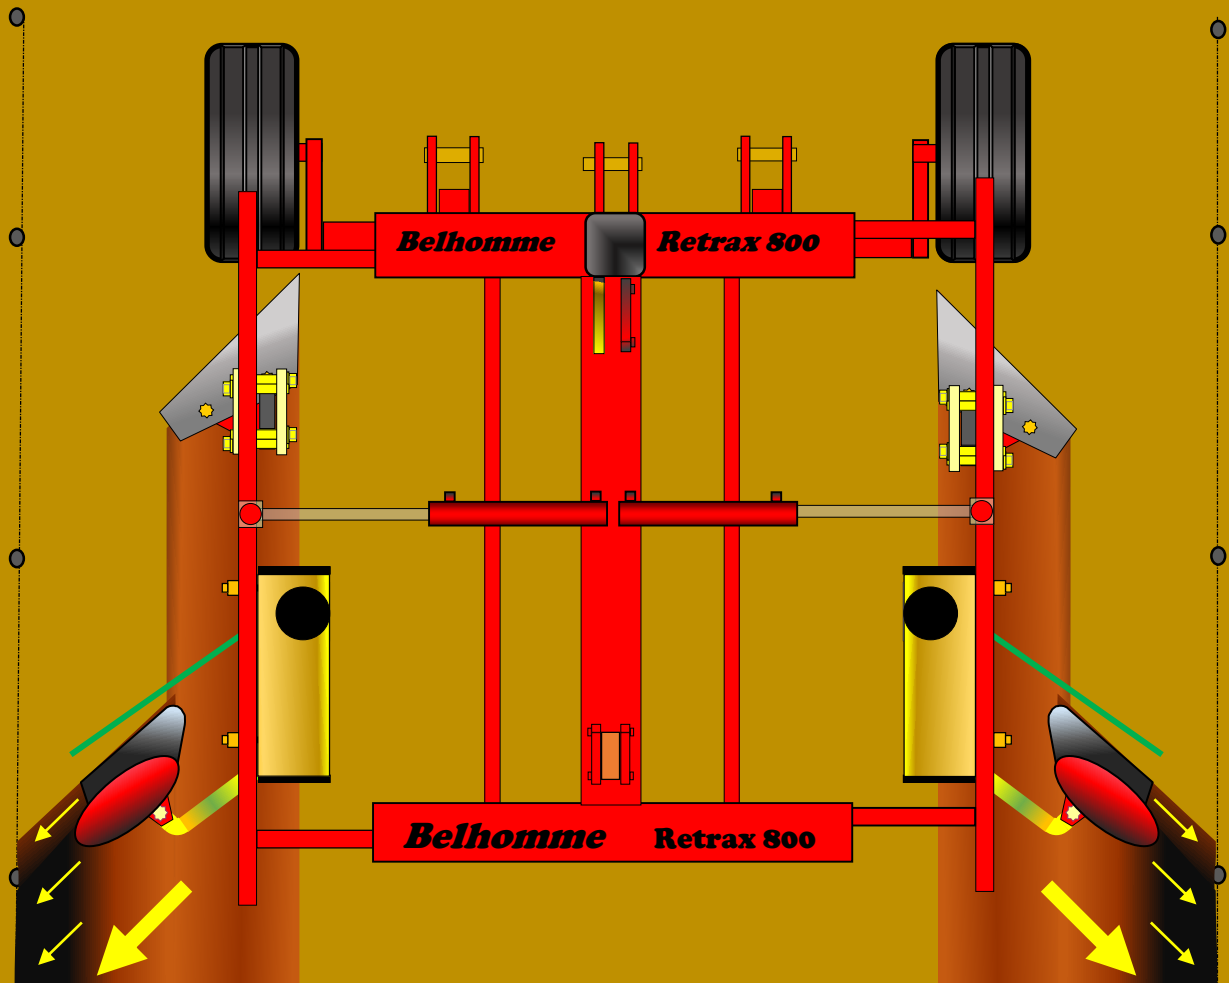

**Belhomme**

# Verflex

Outil pour le buttage

**Afin de réaliser un buttage efficace , l'organe butteur verse la terre et forme une butte qui protège les plants du grand froid . L'outil Verflex monté sur le bras escamotable du Reflex permet une approche sans risque de la ligne de plants . La grande réactivité du palpeur à détection électrique permet une vitesse de travail de 5 et 6 km/h.**