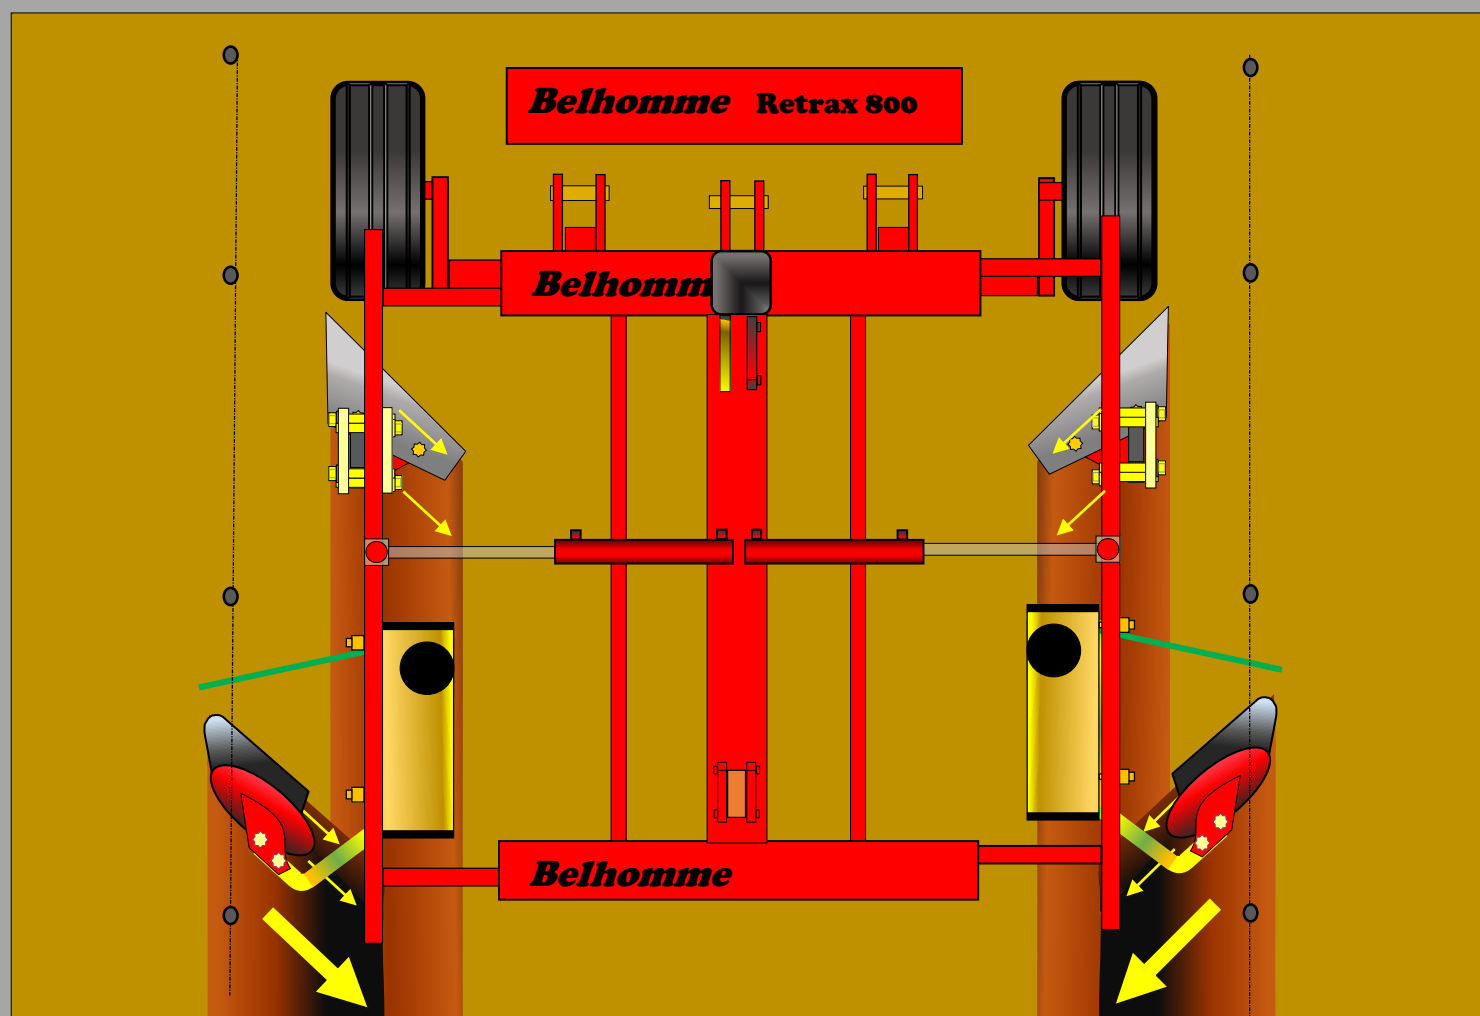

Belhomme

Dk Bel 1

Outil de débattage

Versoirs utilisés pour le débattage , les Dk Bel 1 montés sur les REFLEX sont utilisés pour extraire la terre qui forme butte sous le rang . Le pivotement du bras se produit dès que le palpeur détecte la plante . L'extrême réactivité du palpeur permet un travail propre et précis de la périphérie proche du plant .Vitesse de travail 2 à 4 km/h.